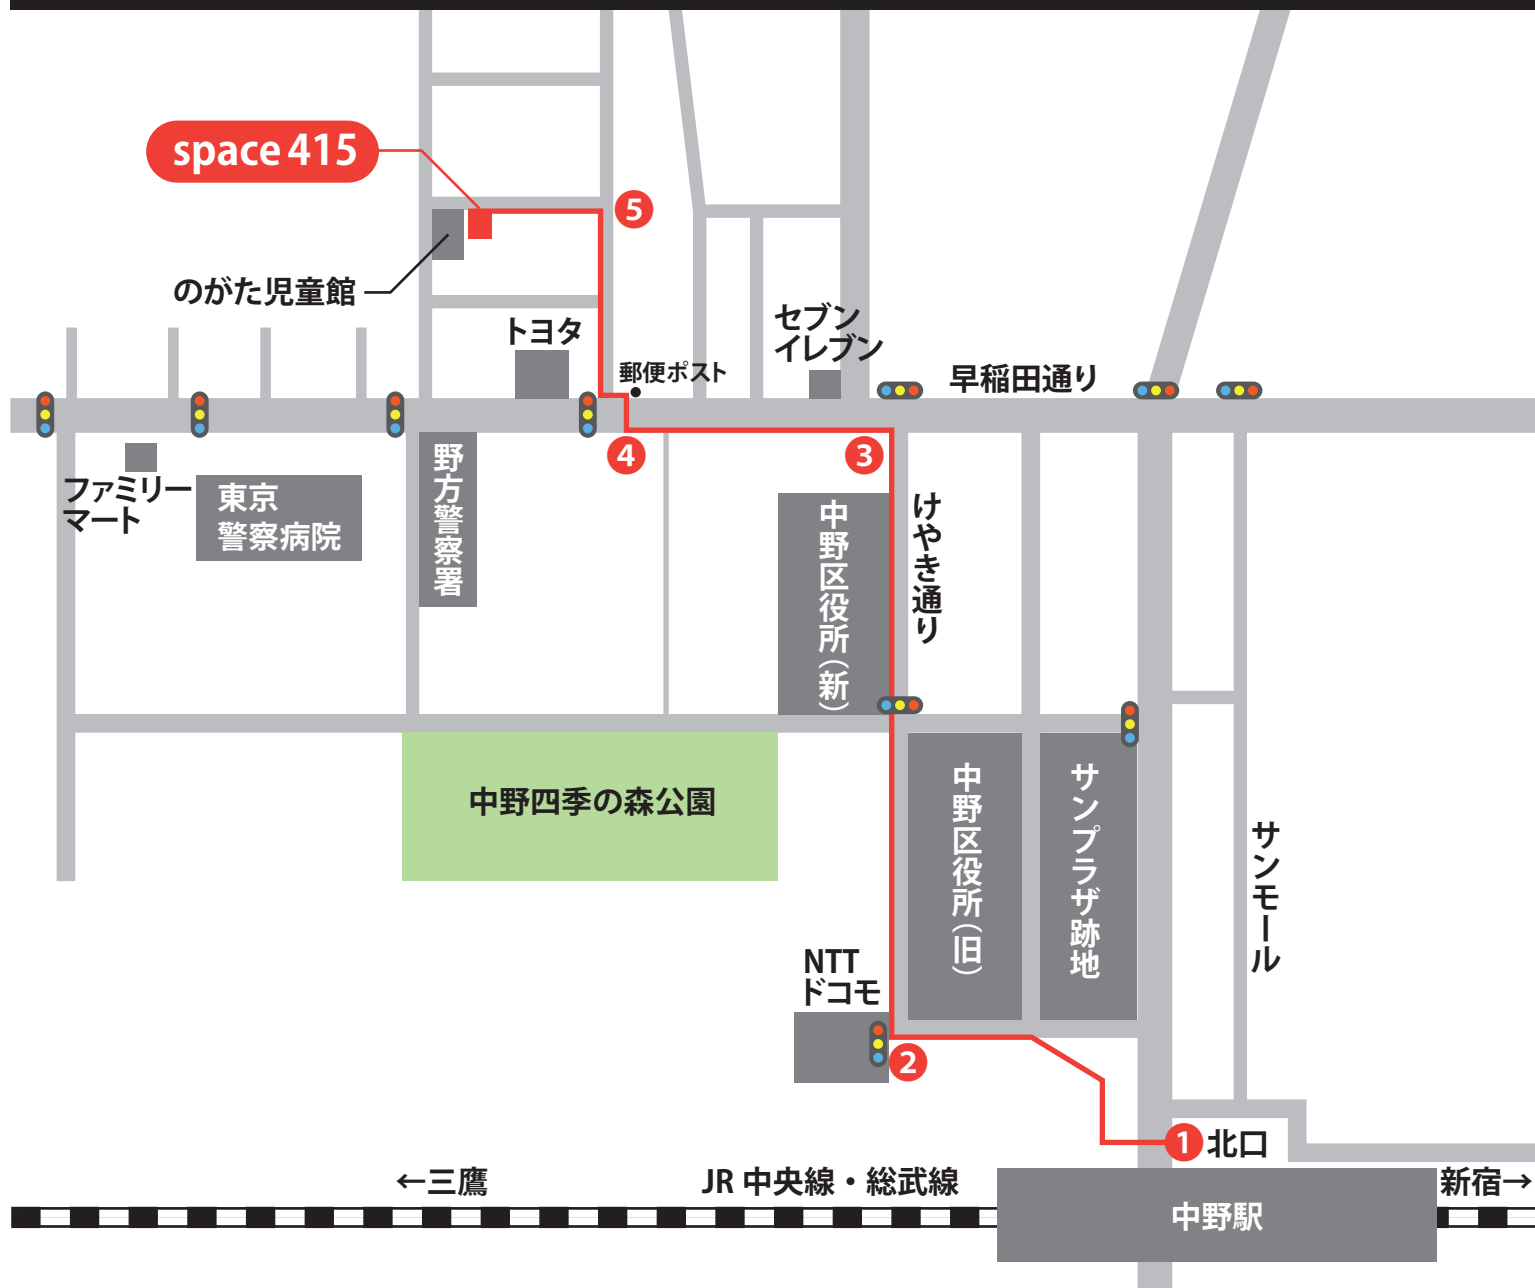

中野駅から徒歩でのアクセス (約12分)

- 1 中野駅北口を出て左のエスカレーター／階段を登る
- 2 NTTドコモ前の信号を渡り右折
- 3 セブンイレブンが見える早稲田通りを左折
- 4 郵便ポストがある信号を渡り住宅街に入る
- 5 2本目の角を左折後約100m 左側の建物 2階

space 415

芦野豊・ゆり子

〒165-0026 中野区新井 2-48-12

Tel. 03-5380-2430