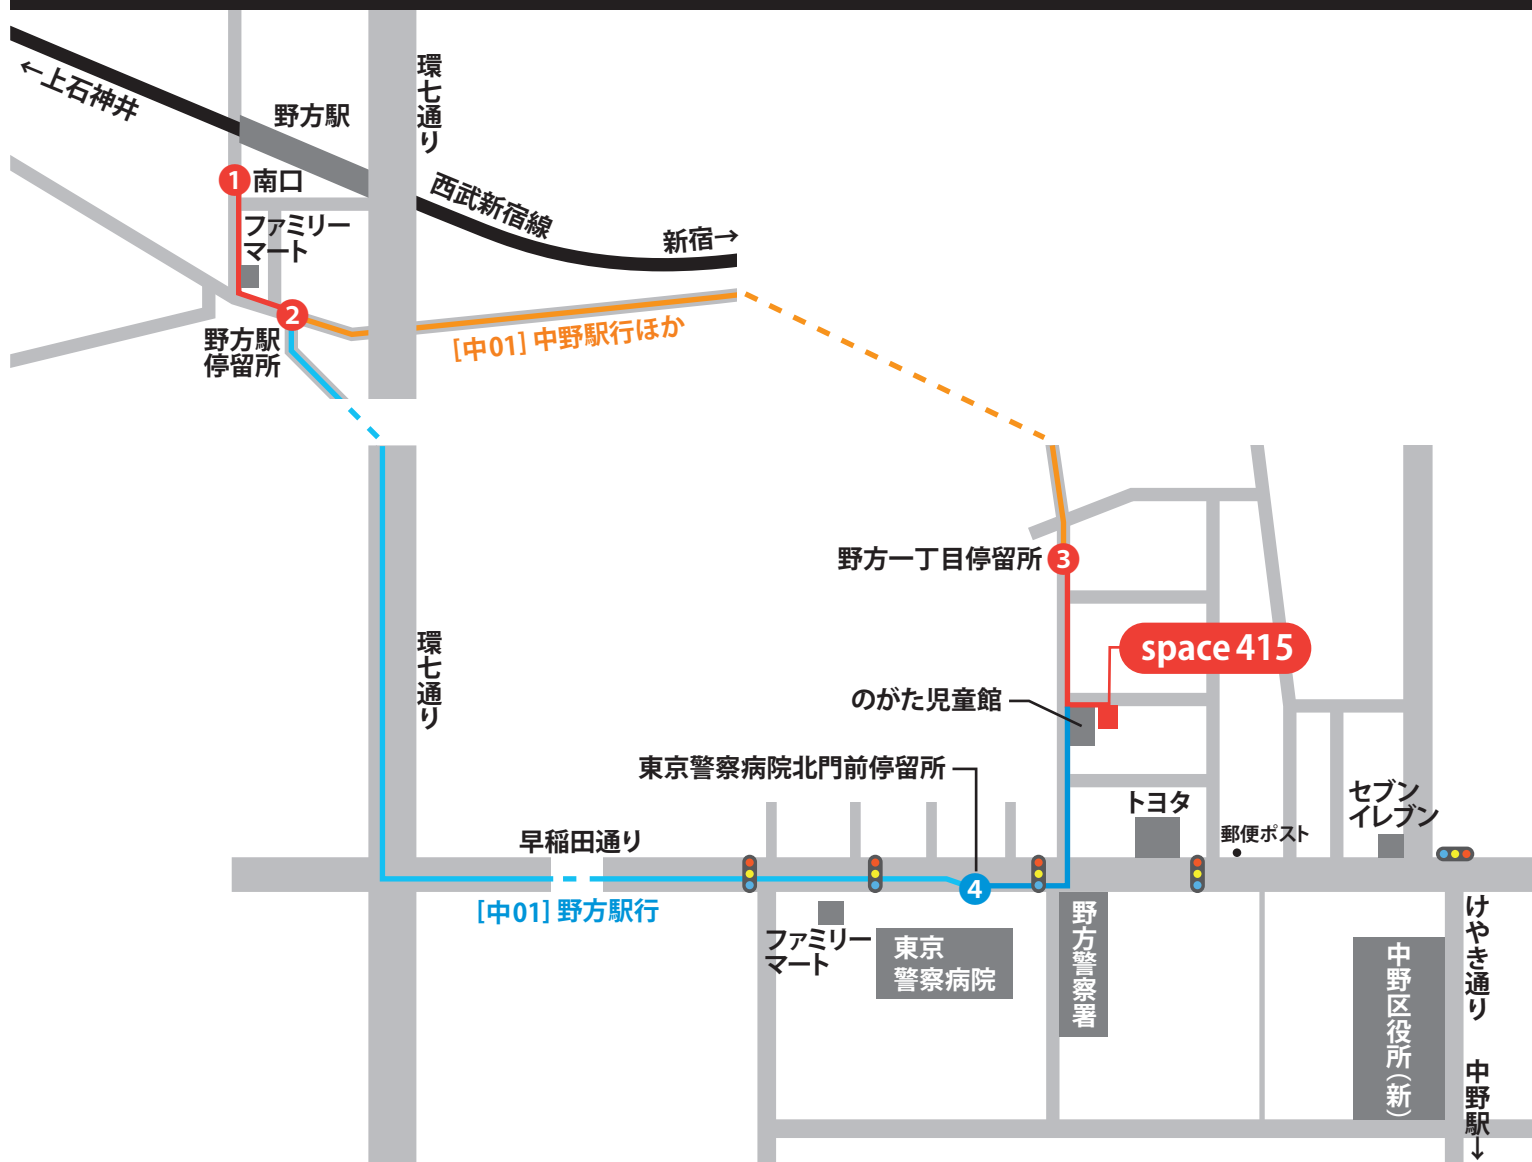

## 西武新宿線 野方駅からバスでのアクセス (一方通行ルート・往路乗車後約5分)

### 往路

- ① 西武新宿線野方駅南口を出て踏切を背に商店街を南進、ファミリーマートを左折
- ② 野方駅停留所にて [中01] 中野駅行、[宿05] 新宿駅西口行、阿佐ヶ谷営業所行のいずれかに乗車
- ③ 野方一丁目停留所 (4つ目) にて下車、2本目の角を左折して右側の建物2階復路
- ④ 東京警察病院北門前停留所にて [中01] 野方駅行に乗車  
野方駅停留所 (6つ目) にて下車

space 415